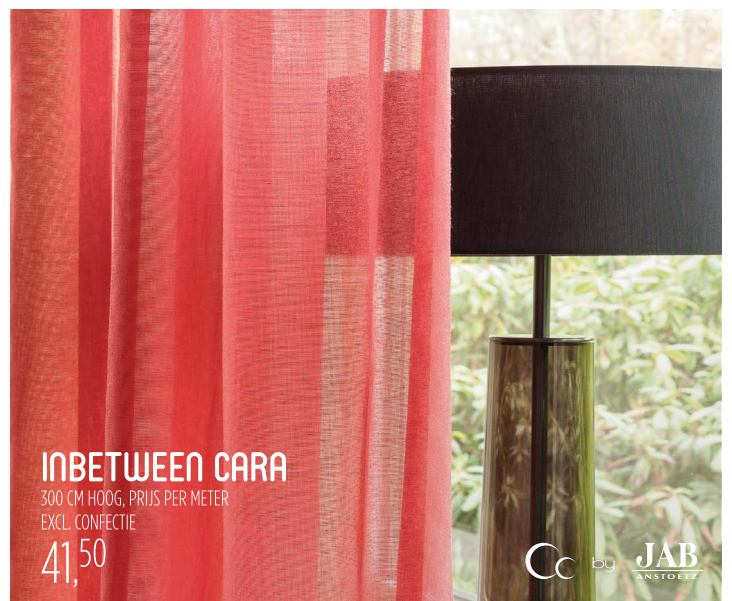

INBETWEEN CARA

300 CM HOOG, PRIJS PER METER
EXCL. CONFECTIE

41,50

CC by JAB
ANSTOETZ